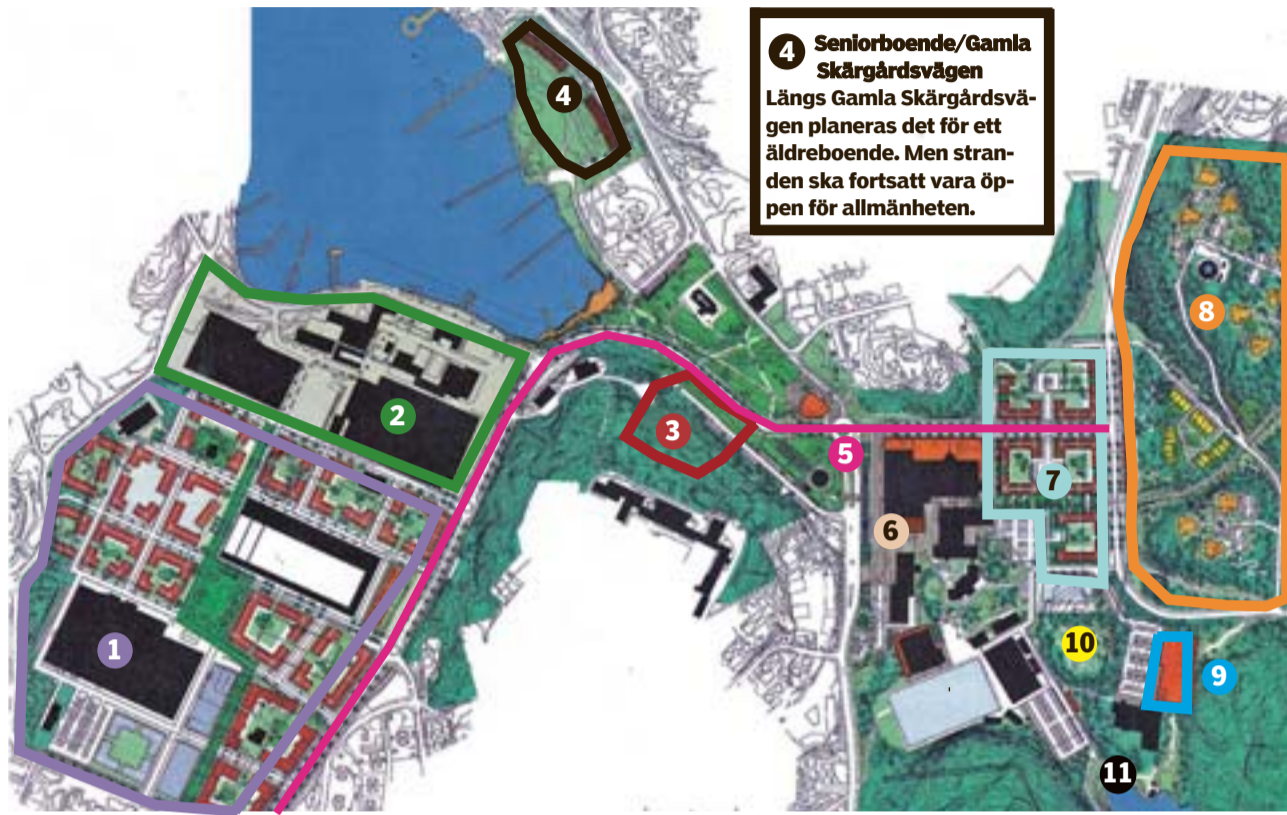

VÄRMDÖ

här är din framtid!

4 Seniorboende/Gamla Skärgårdsvägen
Längs Gamla Skärgårdsvägen planeras det för ett äldreboende. Men stranden ska fortsatt vara öppen för allmänheten.

8 Vattentornsberget
Munkmora ska knytas samman med övriga Gustavsberg. Med en väg mellan centrum och Munkmora, kantad av bostadshus, ska området kännas som en helhet samtidigt som promenaden mellan de båda delarna ska bli tryggare. Runt 300 nya bostäder är tänkta att uppstå på vattentornsberget.