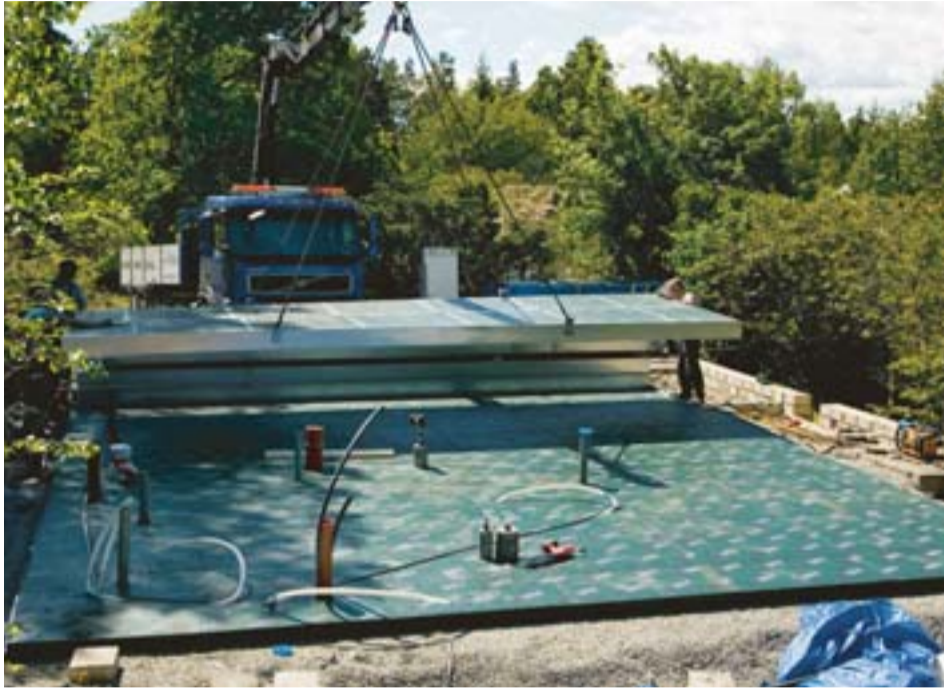

TEMA HUS & HEM

ifrån grunden

Grunden består av så kallat foamglas, som består av krossade, återvunna bilglasrutor.

FOTO: FELICIA OREHOLM (SAMTLIGA BYGGBILDER)

av Nasa för att skydda rymdraketer från värme och kyla. Uppvärmningen ska ske med solfångare och med en rysk massugn, som har hög verkningsgrad och som eldas med ved, men inte släpper ifrån sig någon hälsofarlig rök.

Och så fortsätter det. Listan över miljöknepen är lång.

– Jag har letat, vänt och vridit, konstaterar Felicia Oreholm.

Visst har hon stött på en del motstånd och skepsis, in-

te minst i början. Somliga skrattade åt de högtflygande planerna, andra tyckte att hon var fel ute. Men nu har de kritiska rösterna tystnat. Felicia Oreholm vet vad hon håller på med.

– Man kan nog säga att motståndet har gjort projektet bättre. Och det är roligt att få lära sig praktiskt hur saker går till, utifrån alla mina teoretiska kunskaper.

I mars räknar hon med att vara klar med husbygget och

redo att flytta in. Förhoppningen är sedan att fler följer hennes exempel, vilket hon också jobbar med på sajten byggbättre.se.

"Drivs inte av skuld"

– Miljöprofilen ska inte bara vara till för en exklusiv skara. Vi som tänker mycket på miljön får inte tro att vi är bättre än andra. Den som bygger nytt hus kan göra bara en av miljöåtgärderna, det måste inte bli perfekt. Själv tycker jag att miljöprofilen är en sport. Jag drivs inte av skuld, utan av att det är kul att förbättra.

HANNA BÄCKMAN

"Miljöprofilen ska inte bara vara till för en exklusiv skara. Vi som tänker mycket på miljön får inte tro att vi är bättre än andra."

September: Fasaden putsades och betongaltanen byggdes upp.

Oktober: Den ryska massugnen byggs upp.

November: Planen är att fönstren och innergolven blir klara.

December: Våtutrymmen byggs upp.

Januari - mars: Inredning och annat fixande.