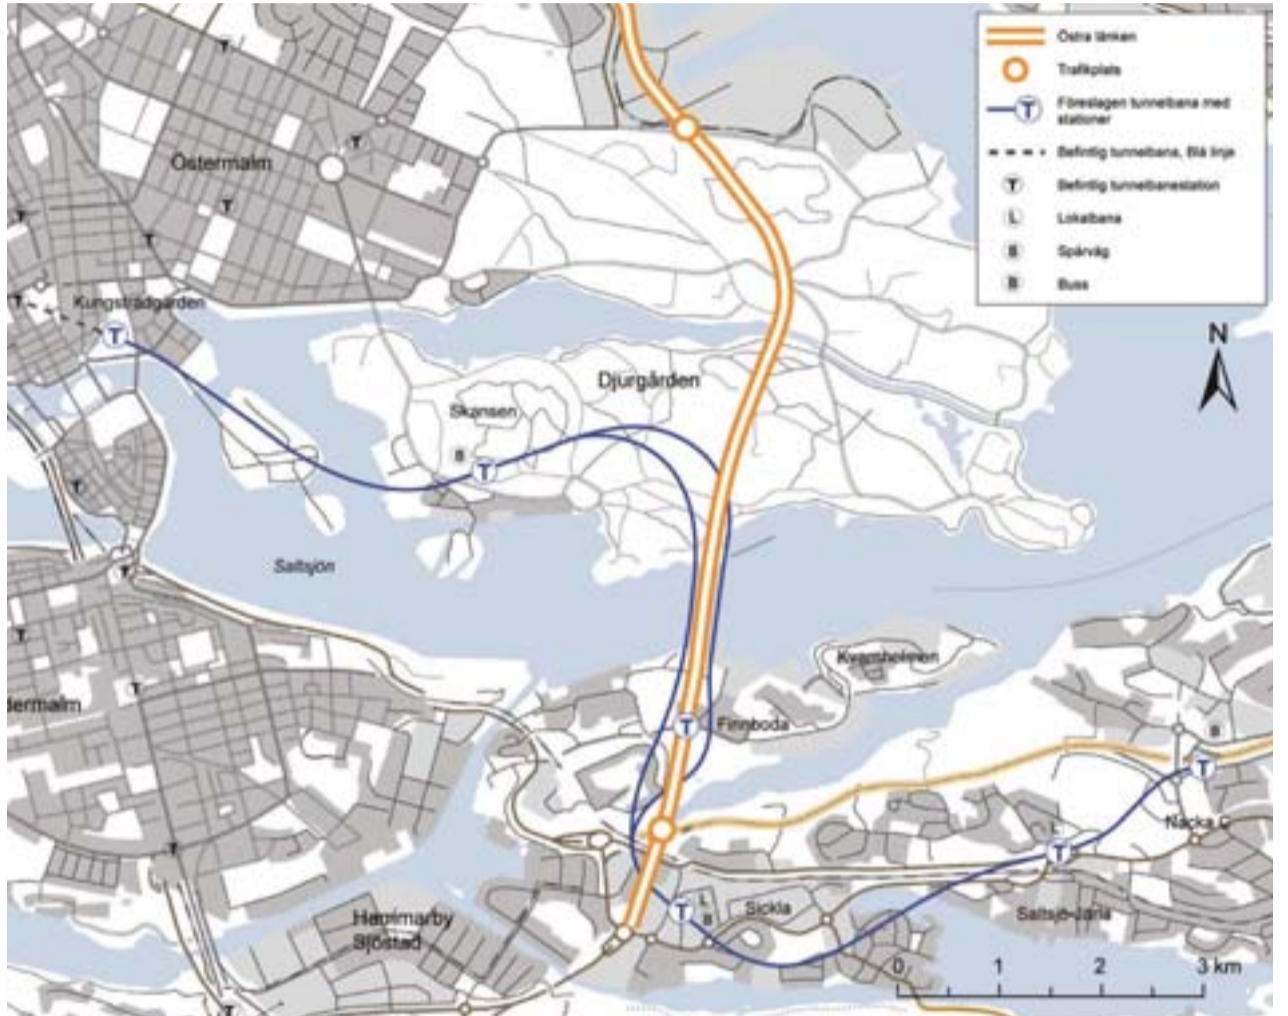

Gemensam tunnel ska rädda kollektivtrafiken

NACKA TRAFIK
En ny idé förpackar t-banan och Österleden i samma tunnel. Ett förslag som möts av jubel från både allians och opposition.

– Våldigt spännande, säger Hans-Åke Donnersvärd, S, som hoppas att näringslivet ska kunna bidra till notan.

En återkommande diskussion har under de senaste åren varit hur Värmdö och Nacka ska möta den kraftiga befolkningstillväxten. År 2020 beräknas exempelvis Nackas befolkning ha ökat med närmare 25 000 invånare, vilket totalt ger omkring 115 000 Nackabor.

Ett av tvisteämnena är hur kollektivtrafiken ska anpassas till den större folkmängden.

Kraftigt reducerad nota

En tunnelbana har länge varit önskad, liksom motorvägen Österleden. Problemet är bara att kostnaderna för dessa jättestorprojekt är enorma. Nu har teknikonsultföretaget Sweco presenterat ett förslag där Österleden och t-banan löper parallellt i samma tunnel under Saltsjön.

En lösning som i så fall skulle generera kraftigt reducerade kostnader, eftersom projektet blir gemensamt för Trafikverket, SL och berörda kommuner.

Tunnel påverkar t-banan

– Eftersom både t-banan och Österleden behövs är detta mycket intressant. Nacka växer enormt och därför måste det bli ordning på kollektivtrafiken, säger Erik Langby, M, kommunstyrel-

Tunnelbanesträckningen Kungsträdgården – Nacka C, med föreslagna stationer.

ILLUSTRATION: SWECO