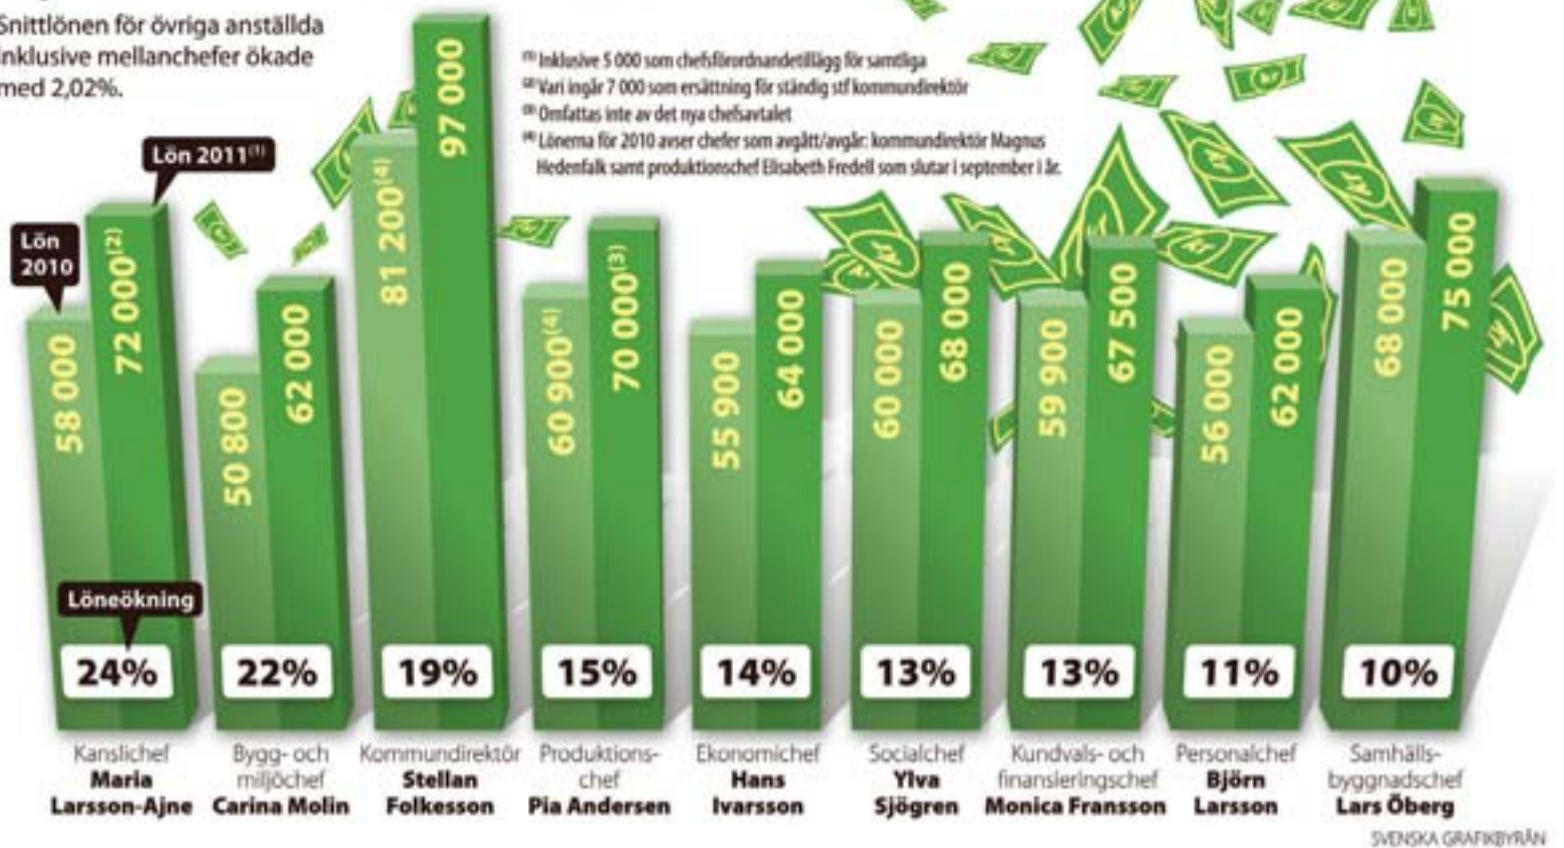

Busschaufför blev slagen

GUSTAVSBERG BROTT
En busschaufför blev misshandlad och hotades av en onykter passagerare vid 17.14 på lördagseftermiddagen i centrala Gustavsberg. Eftersom mannen inte hade giltigt färdbevis uppstod diskussioner som slutade med att mannen hotade och misshandlade busschauffören. Mannen greps och fick tillbringa natten på polisstationen för tillnyktring. Han är misstänkt för våld och hot mot tjänsteman. Mannen anhölls.

Familjebråk i Gustavsberg

GUSTAVSBERG BROTT
Sent på söndagseftermiddagen vid 15.36 fick Nackapolisen larm om en misshandel på Nelsonsigen i Gustavsberg. Enligt uppgift rör det sig om ett familjebråk med två inblandade. Det är vid denna upplagas pressläggning oklart vad som hänt.

HELGEN I KORTHET

FREDAG

03.37 En busskur vandaliseras genom klotter. Polisen beslagtar sprayburkar och griper en 20-årig man. Han är misstänkt för skadegörelse genom klotter.

LÖRDAG

07.52 Polisen gör en trafikkontroll på Värmdövägen i Nacka. Av 20 förare blåser en man i 40 års-åldern positivt. Han är nu misstänkt för rattfylleri.

SÖNDAG

09.35 En dörr är uppbruten och en fönsterruta krossad i Röda Byggnaden som är under renovering och används som byggarbetsplats vid Skuruskola. Verktyg till ett okänt värde stals.

Nya chefslöner i Värmdö

Snittlönen för övriga anställda inklusive mellanchefer ökade med 2,02%.

Rejåla lönelöft för Värmdös toppchefer

VÄRMDÖ EKONOMI
Toppcheferna i Värmdö kommun ger sig själva rejåla lönelöft. Kanslichefen toppar ligan med 24 procents löneökning. Detta medan övrig personal får nöja sig med blygsamma två procent.

Vid årets löneöversyn i kommunen hade samtliga chefer krav på sig att visa återhållsamhet vid lönesättning. Löneökningarna för de anställda, inklusive mellanchefer, landade på i snitt två procent. Nu är förhandlingarna för de nio högsta cheferna i kommunledningen klara. I genomsnitt får de en ökning av månadslönen på nästan 16 procent. Ingen får under tio procent. I reda siffror hand-

lar det om mellan 7 000 och 14 000 kronor mer i månaden.

Högsta löneökningen får kanslichef Maria Larsson-Ajne. Hon ökar sin lön med 14 000 kronor i månaden eller 24 procent. Men då ingår ett extra tillägg för att hon är ständigt tillförordnad kommundirektör.

"Det är anmärkningsvärt"

Käte Fransson, ordförande för Kommunal i Värmdö, är kritisk till de nya löneavtalen.

– Jag tycker det är anmärkningsvärt att man sätter sig över riktlinjer och lönepolicy och delar ut dessa löneförhöjningar till chefer som redan har fått en lön som motsvarar deras befattning. Detta samtidigt som inga nya medel tillsätts i verksamheterna för att täcka underskott

och sätter övergripande sparmål, säger hon.

I de nya löneavtalen är chefsjobbet tidsbegränsat. Inga chefer är längre tillsvidareanställda i sin roll som chef, utan bara som tjänsteman. Det innebär att kommunen vid behov lättare kan omplacera dem utan att, som tidigare, vara tvungen att ha sakliga skäl.

"Väl motiverade löner"

"Priset" för överenskommelsen som kommunen får betala är ett chefstillägg på 5 000 kronor i månaden. Cheferna förordnas på tre eller fyra år med tydliga uppdrag som de ska genomföra.

Kommundirektör Stellan Folkesson är ansvarig för lönesättningen, som han anser är väl motiverad.

– Den är inte jämförbar

med övrig löneöversyn eftersom de nya kontraktet är kopplade till helt andra villkor. Lönerna gäller också för en längre tid än för andra. Och tar du bort tilläggen, sticker inte siffrorna ut på samma sätt, säger han.

Börjar gälla i juli

– Dessutom var jag tvungen att se över hela lönesättningen i kommunen. Lönerna för chefer var för låga. Vi hade svårt att rekrytera nya chefer. Till exempel hade nya inköpschefen och IT-chefen löner på sina gamla jobb som var högre än chefers på Värmdö. Det kallas korkprincipen, chefslönen ska flyta över. Och det är bara att konstatera, vi lever på en konkurrensutsatt marknad.

Men har inte cheferna redan fått en lön som mot-

svarar deras befattning?

– Hela omstruktureringen av ledningsgruppen medför att alla chefer nu ska arbeta för ledning av hela kommunen och inte "bara" företräda sitt område. För att du ska få fortsätta vara chef så måste du uppfylla vissa krav över tid, du ska helt enkelt leverera vad du får betalt för. Det är alltså inte en livstidsanställning längre, säger Stellan Folkesson.