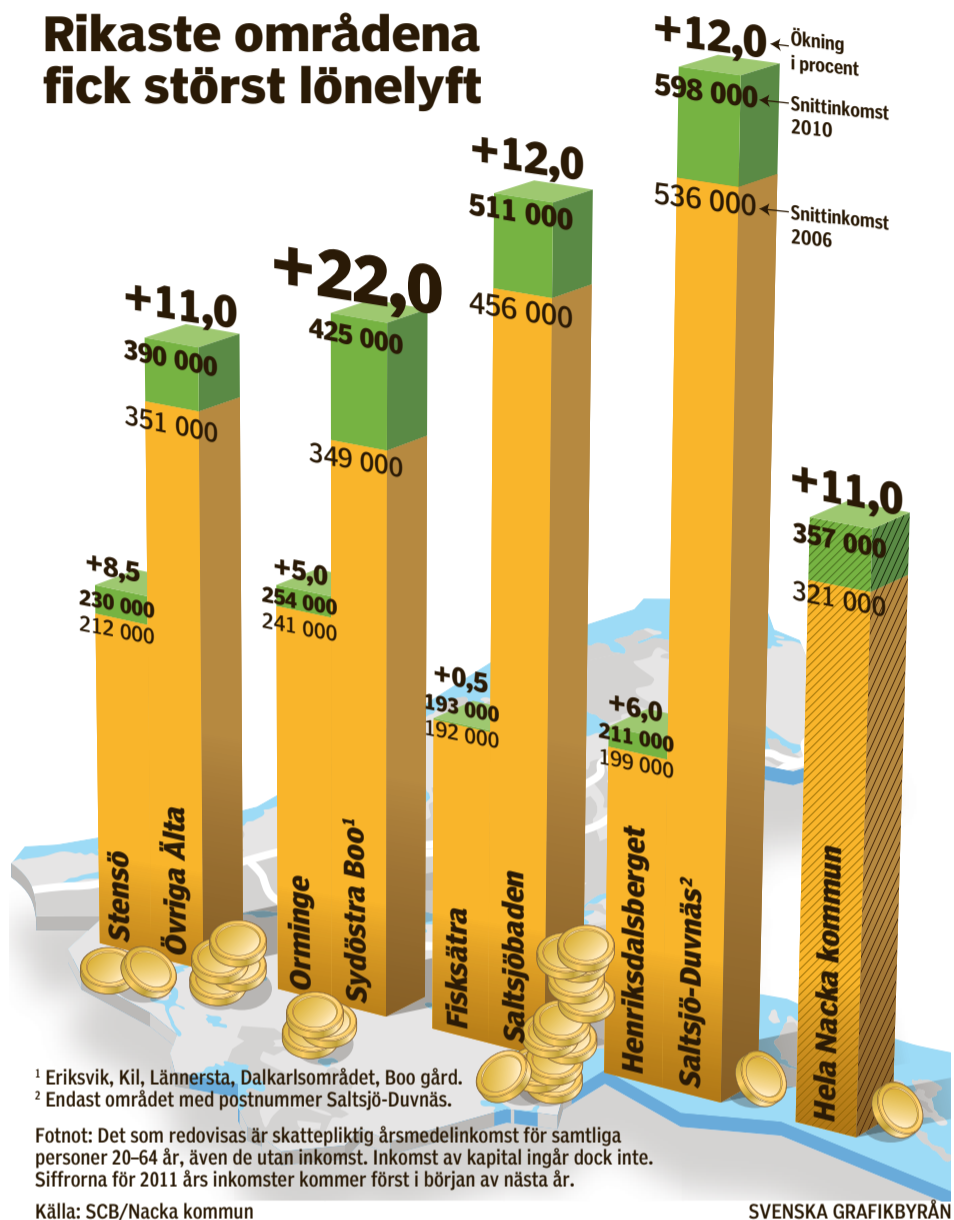

– Det är viktigt att betona att det här inte bara är en fråga om inkomster. Jag har sett på siffror på folkhälsan när man jämförde Fisksätra med Saltsjöbaden. Skillnaden var kopiös. Man förväntades leva 10-20 år kortare tid om man bodde i Fisksätra än i Solsidan. Det kan inte vara rimligt, säger Rolf Wasteson.

Relativ fattigdom

Frågan om jämlikhetens betydelse sattes på sin spets härom året när den uppmärksammade boken Jämlikhetsanden av Richard Wilkinson och Kate Pickett gavs ut. Författarna jämförde statistik över 21 länder och visade på att människor både trivs bättre och har bättre hälsa med en högre grad av ekonomisk jämlikhet. Det gäller både fattiga och rika. I grunden är människan en social varelse, argumenterar Wilkinson och Pickett, varför den relativa fattigdomen blir avgörande.

Man jämför sig helt enkelt med andra.

Mats Gerdau, M, blir kommunstyrelsens ordförande vid årskiftet. Härom månaden besökte han Rio de Janeiro med socialutskottet i riksdagen, där såg han ett verkligt ojämlikt samhälle och reagerade starkt.

– Vi besökte kåkstäder med otrygghet, brottslighet, våld. Sedan besökte vi andra områden där allt fanns i överflöd. Man inser att vi har det bra i Sverige. Det är viktigt med jämlikhet, men

Rikaste områdena fick störst lönelöft

¹ Eriksvik, Kil, Lännersta, Dalkarlsområdet, Boo gård.

² Endast området med postnummer Saltsjö-Duvnäs.

Fotnot: Det som redovisas är skattepliktig årsmedelinkomst för samtliga personer 20-64 år, även de utan inkomst. Inkomst av kapital ingår dock inte. Siffrorna för 2011 års inkomster kommer först i början av nästa år.

Källa: SCB/Nacka kommun

SVENSKA GRAFIKBYRÅN

Nackas löneklyftor femte största i landet

1. Danderyd – 0,519
2. Lidingö – 0,472
3. Lund – 0,440
4. Malmö – 0,429
5. Nacka – 0,415

... 290. Norsjö – 0,271

Värmdö – 0,358

Hela Sverige – 0,361

• Ginikoefficienten mäter inkomstskillnader mellan de

tio procent som tjänar mest respektive minst. Ju närmare ett (1) desto mer ojämlika är inkomsterna.

KÄLLA: SCB

framförallt handlar det om att ha en bra fattigdomsbekämpning istället för att bekämpa rikedom.

Betonar utbildning

Att Nacka ligger på plats fem över kommunerna med högst klyftor kommenterar

Mats Gerdau på detta sätt:

– Det speglar att vi har många som jobbar i Nacka och är välavlönade. Det är bra att folk lyckas. Sedan gäller det att stärka dem som inte har så bra inkomst, rikta skattesänkningar mot dem och ge barnen en bra utbildning.

Varför är jämlikhet viktigt?

– Det är en del som gör att ett samhälle håller ihop. Jag tycker inte att alla ska ha samma lön, inte oavsett insats. Utbildning och ansträngningar ska löna sig. Men är samhället jämlikt får man en trygghet.

”När sonen fyllde 5 bjöd vi alla dagiskompisarna på världens roligaste och svettigaste barnkalas på Andy's Lekland!”

SARA, 32 ÅR OCH LOVE, 5 ÅR.

SICKLA
KÖPKVARTER

Vad är världsklass för dig?
Gå in på facebook.com/sickla och berätta!
Välkommen till vårt kvarter!

Gör din synundersökning hos
Sveriges kunnigaste optiker

Wedin & Söderberg.

Glasögon Linser Ögonhälsoundersökningar
08-12 20 33 33 Hammarby Allé 32 www.wedin-soderberg.se